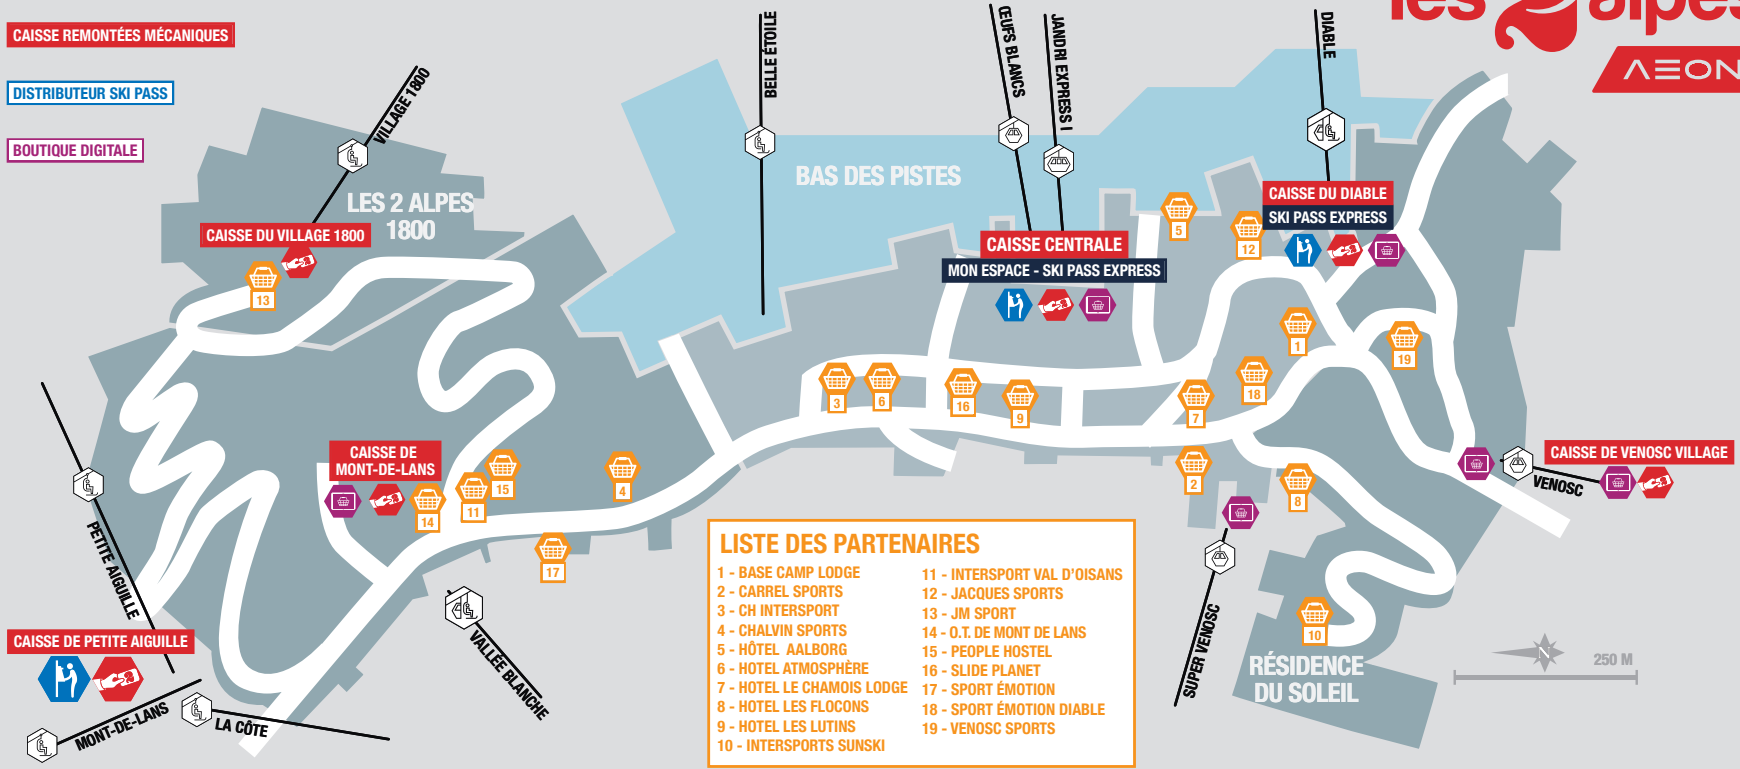

 MAGASINS PARTENAIRES

 CAISSE REMONTÉES MÉCANIQUES

 DISTRIBUTEUR SKI PASS

 BOUTIQUE DIGITALE

- ### LISTE DES PARTENAIRES
- |                            |                              |
|----------------------------|------------------------------|
| 1 - BASE CAMP LODGE        | 11 - INTERSPORT VAL D'OISANS |
| 2 - CARREL SPORTS          | 12 - JACQUES SPORTS          |
| 3 - CH INTERSPORT          | 13 - JM SPORT                |
| 4 - CHALVIN SPORTS         | 14 - O.T. DE MONT DE LANS    |
| 5 - HÔTEL AALBORG          | 15 - PEOPLE HOSTEL           |
| 6 - HOTEL ATMOSPHÈRE       | 16 - SLIDE PLANET            |
| 7 - HOTEL LE CHAMOIS LODGE | 17 - SPORT EMOTION           |
| 8 - HOTEL LES FLOCONS      | 18 - SPORT ÉMOTION DIABLE    |
| 9 - HOTEL LES LUTINS       | 19 - VENOSC SPORTS           |
| 10 - INTERSPORTS SUNSKI    |                              |